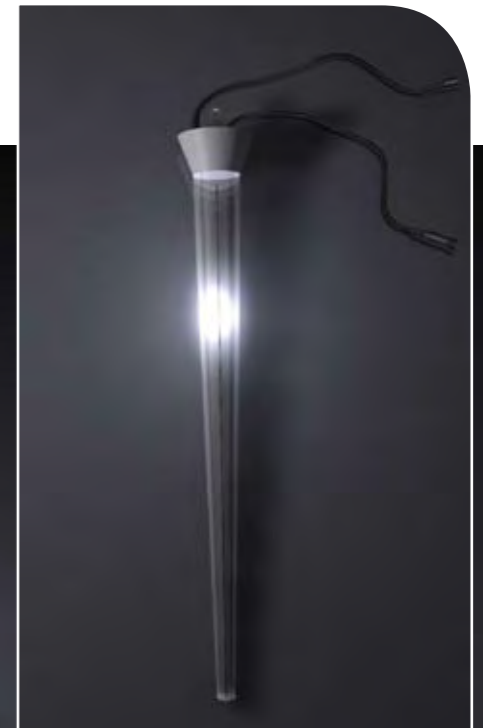

QUICK FIX® ICE DROP®

- beveiligt tegen kabelbreuk door trekcontlasting
- dubbel geïsoleerde kabel
- lichtbron met lange levensduur
- geen trafo nodig
- met bevestigings middelen

ICE DROP 64 NEW!

018-274
0.75 m
3.11 W
LED
LED: 64

QUICK FIX®