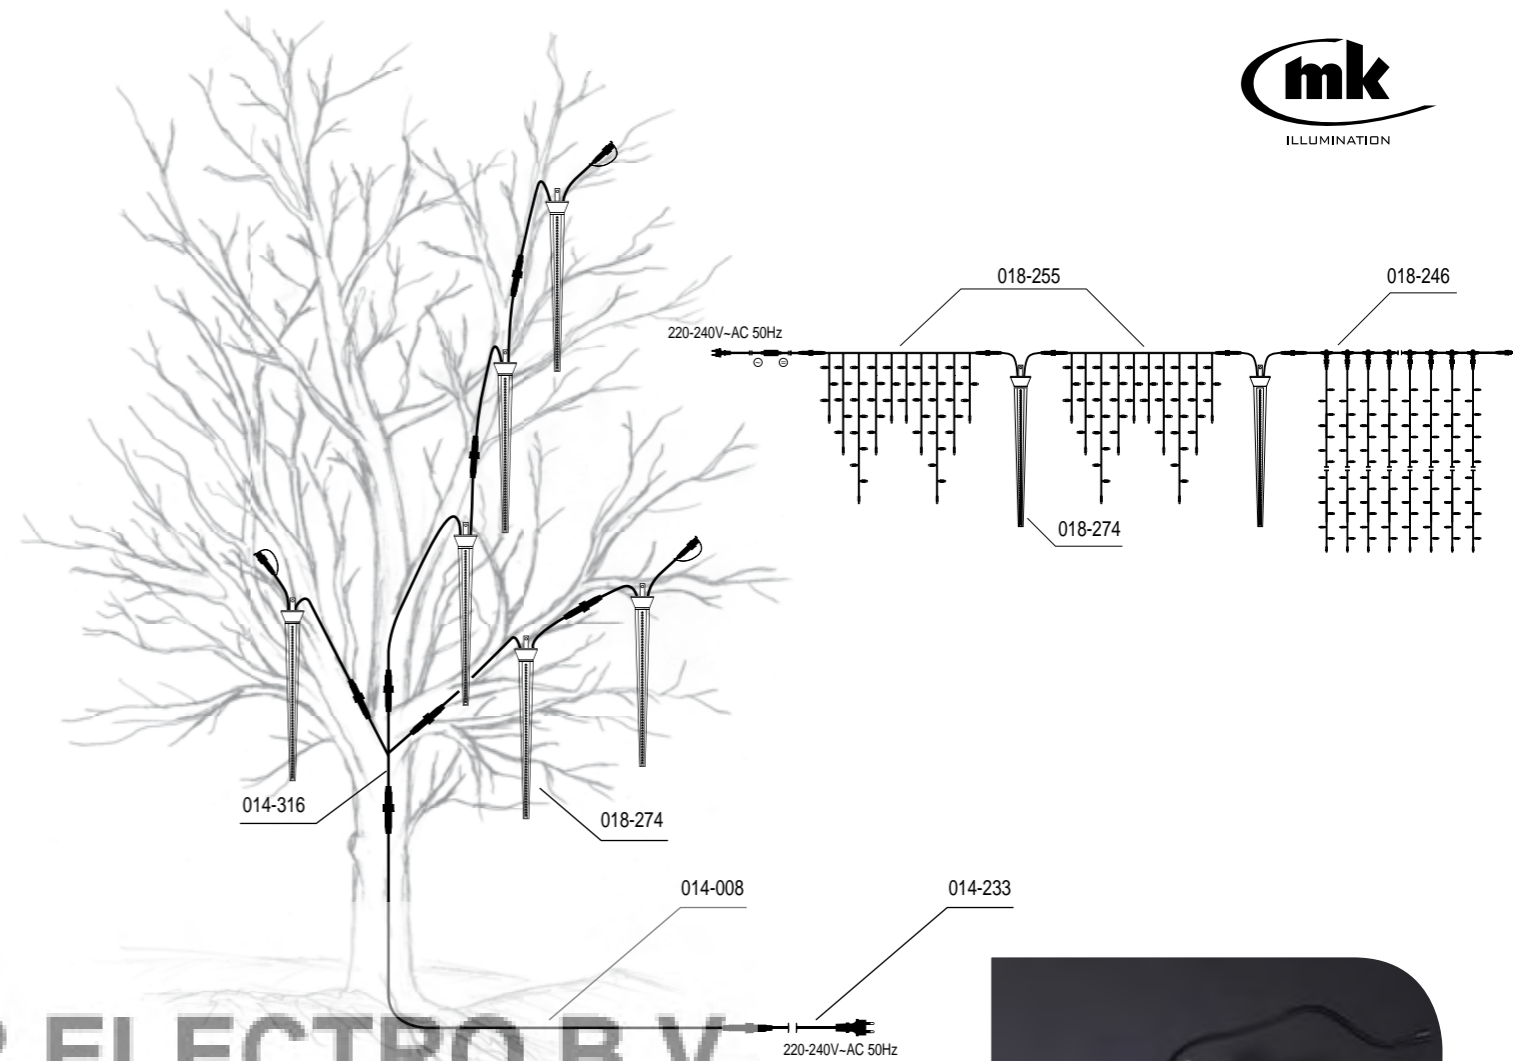

QUICK FIX® ICE DROP®

- beveiligt tegen kabelbreuk door trekcontlasting
- dubbel geïsoleerde kabel
- lichtbron met lange levensduur
- geen trafo nodig
- met bevestigings middelen

ICE DROP 64 NEW!

018-274
0.75 m
3.11 W
LED
LED: 64

QUICK FIX®